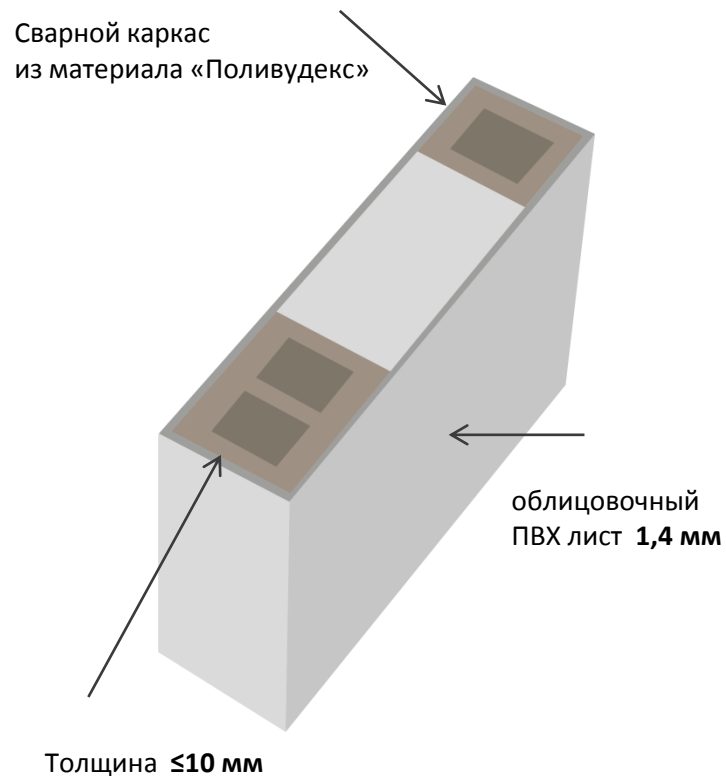

КОНСТРУКТИВНЫЕ ОТЛИЧИЯ – АНАЛОГОВ НЕТ

Pragmatic

Сварной каркас – гарант прочности и стабильности геометрии полотна