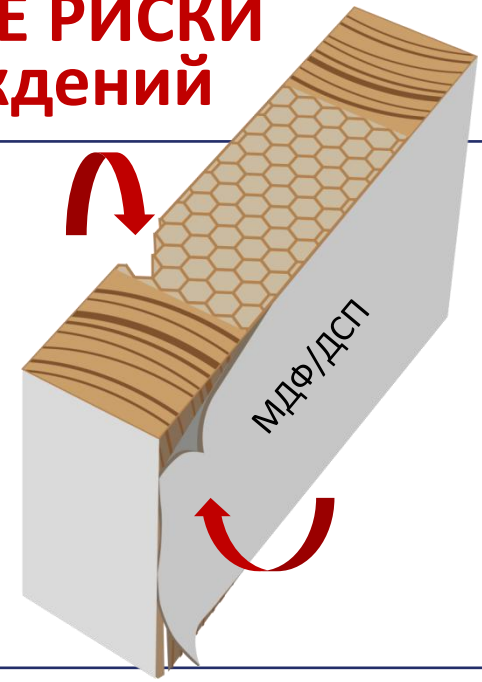

# ВЫСОКИЕ РИСКИ повреждений

**Высокие риски** проникновения влаги через стыковочные швы и в местах **отслоения облицовочного листа**, наполнение из склеенных древесных материалов **не является абсолютно влагостойким**, со временем полотно может деформироваться и плохо закрываться.

Поверхность полотна **повреждается ударами**, остаются **вмятины**.

Грызуны и **вредители способны повредить** как облицовочный лист, так и внутренние наполнители полотна.

Могут поддерживать горение, т.к. как содержат в конструктиве **легковоспламеняющиеся элементы**.

**Повреждаются** от избыточных нагрузок и небрежного отношения.

Прессованные опилки облицовочных плит впитывают влагу, со временем такие двери **разбухают, деформируются, плесневеют и гниют, декоративная пленка отслаивается**.