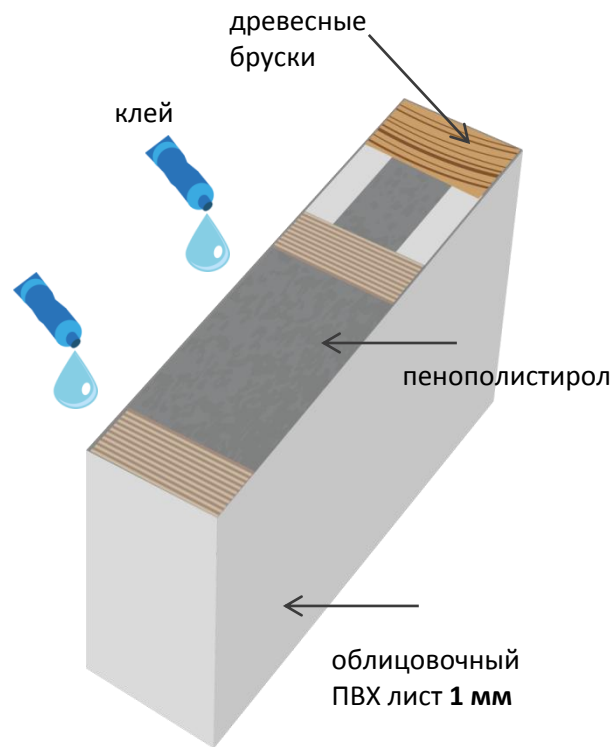

## КОНСТРУКТИВ PRAGMATIC

СВАРНОЙ КАРКАС – обеспечивает максимальный уровень прочности и точности размеров дверного полотна.

- Профили из материала «Поливудекс» (абсолютно влагостойкий композит) формируют периметр конструкции.
- Сварка каркаса осуществляется на высокоточном оборудовании, по требованиям, сопоставимым с требованиями к прочности угловых соединений оконных профилей.
- Самыми важными преимуществами термосварки являются: точная геометрия и прочность соединения.

## КОНСТРУКТИВНЫЕ ОТЛИЧИЯ – АНАЛОГОВ НЕТ

### Сэндвич-двери

составная конструкция из спрессованных элементов