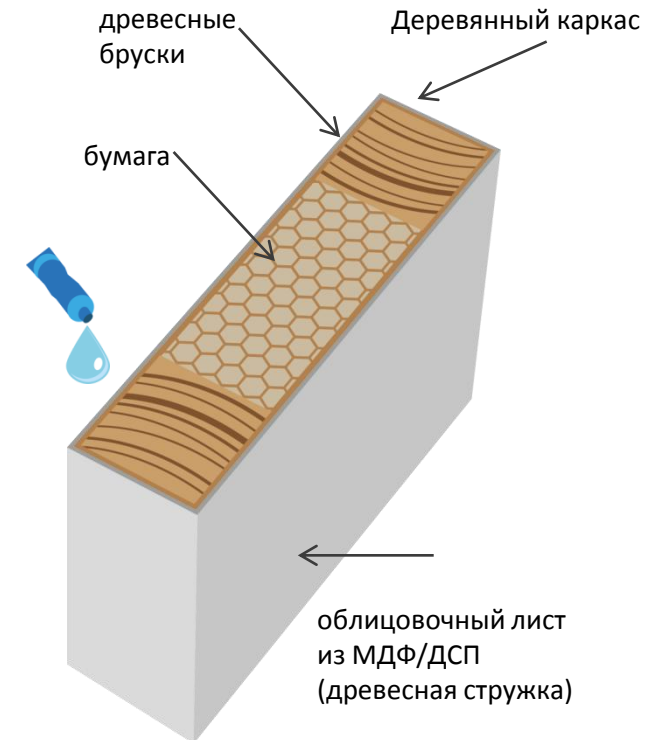

МДФ, ДСП двери

составная конструкция из склеенных элементов